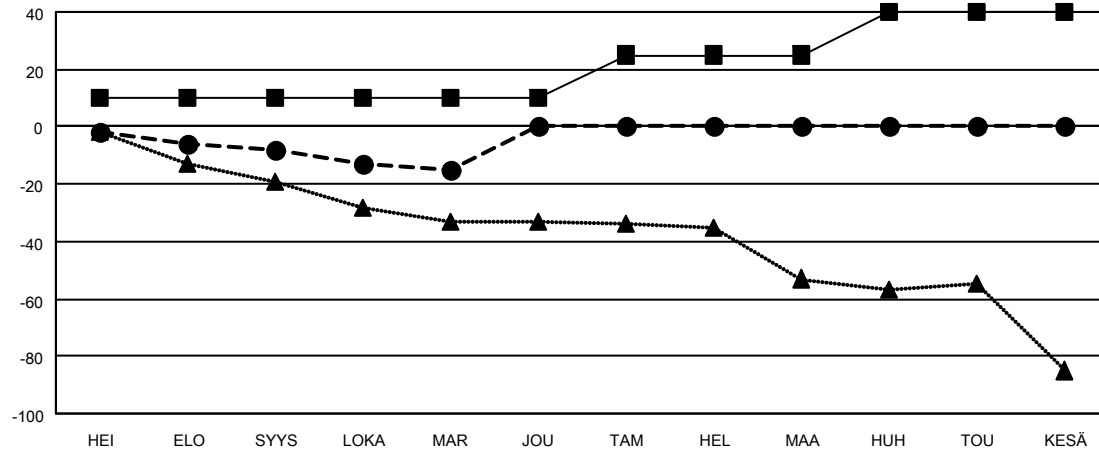

TAVOITTEET JA JÄSENET, KUMULATIIVINEN

LAKKAUTETUT KLUBIT: 1	9 CLUBS OF 39 LISÄNNYT YHDEN TAI USEAMMAN UUTTA JÄSENTÄ	<u>SUKUPUOLIJAKAUMA</u>	
<u>ERONNEET JÄSENET</u>		MIES	645 (70.26%)
KUOLLUT	6	NAINEN	273 (29.74%)
KLUBI LAKKAUTETTU	0	NON BINARY	0 (0.00%)
MUU	21	PREFER NOT TO ANSWER	0 (0.00%)
YHTEENSÄ	27	PERHEJÄSENIÄ YHTEENSÄ	112
	KLIKKAÄ TÄSTÄ NÄHDÄKSESI KUMULATIIVISET JÄSENTIEDOT	PERHEJÄSENET, JOTKA MAKSAVAT PUOLET JÄSENMAKSUSTA	56