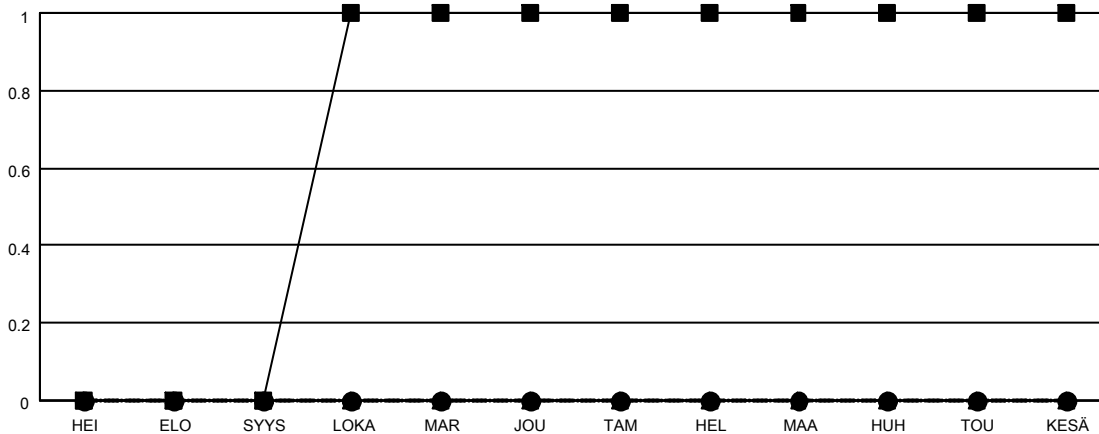

MONTHLY MEMBERSHIP PROGRESS REPORT

SIJAINTI FINLAND

District 107 L

Results as of: 11/30/2021

Klubit			
TULOKSET 2021-2022			
NELJÄNNES	UUDEN KLUBIN TAVOITE	UUDET KLUBIT	LOPETETUT KLUBIT
HEI/ELO/SYYS	0	0	1
LOKA/MAR/JOU	1	0	0
TAM/HEL/MAA	0	0	0
HUH/TOU/KESÄ	0	0	0

jäsentä			
TULOKSET 2021-2022			
NELJÄNNES	JÄSENKASVUN NETTOTAVOITE	TOTEUTUNUT JÄSENKASVU	POISTETUT JÄSENET (mukaan lukien siirrot)
HEI/ELO/SYYS	10	5	11
LOKA/MAR/JOU	0	9	16
TAM/HEL/MAA	15	0	0
HUH/TOU/KESÄ	15	0	0

TAVOITTEET JA UUDET KLUBIT, KUMULATIIVINEN